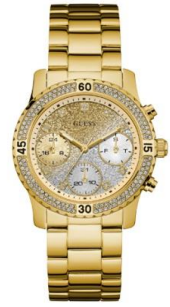

W0647L6  
GS7685 CHELSEA  
€ 139,00

**NEW**  
W0989L1  
GS7773 CHELSEA  
€ 109,00

W0767L1  
GS7670 PARK AVE SOUTH  
€ 169,00

W0568L1  
GS7611 CHARMING  
€ 179,00

W0912L1  
GS7737 EVIE  
€ 149,00

**NEW**  
W1029L1  
GS7767 VANITY  
€ 179,00

**NEW**  
W1030L1  
GS7772 VANITY  
€ 199,00

W0627L2  
GS7643 G TWIST  
€ 139,00

W0329L2  
GS7628 ALLURE  
€ 219,00

W0335L2  
GS7595 DAZZLER GOLD  
€ 239,00

W0774L5  
GS7723 CONFETTI  
€ 259,00

W0987L2  
GS7744 GLITTER GIRL  
€ 159,00

W0638L2  
GS7649 SOHO  
€ 229,00

W0836L3  
GS7725 WILLOW  
€ 199,00

W0647L7  
GS7686 CHELSEA  
€ 159,00

W0647L8  
GS7718 CHELSEA  
€ 159,00

**NEW**  
W0989L2  
GS7774 CHELSEA  
€ 119,00

W0767L2  
GS7671 PARK AVE SOUTH  
€ 179,00

**NEW**  
W1008L2  
GS7762 MUSE  
€ 219,00

GS7749  
GS7749 MINI SOHO  
€ 199,00

GS7738  
GS7738 EVIE  
€ 169,00

**NEW**  
GS7768  
GS7768 VANITY  
€ 199,00

GS7741  
GS7741 GLITTER GIRL  
€ 99,00

W0825L2  
GS7698 BROADWAY  
€ 229,00