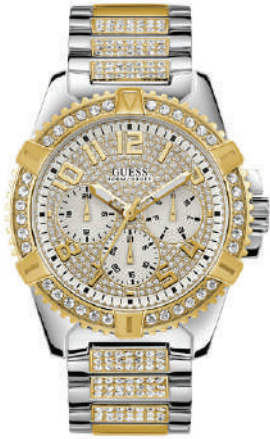

W0799G4

GSG0680 FRONTIER

299,00 €

0 091661 477201