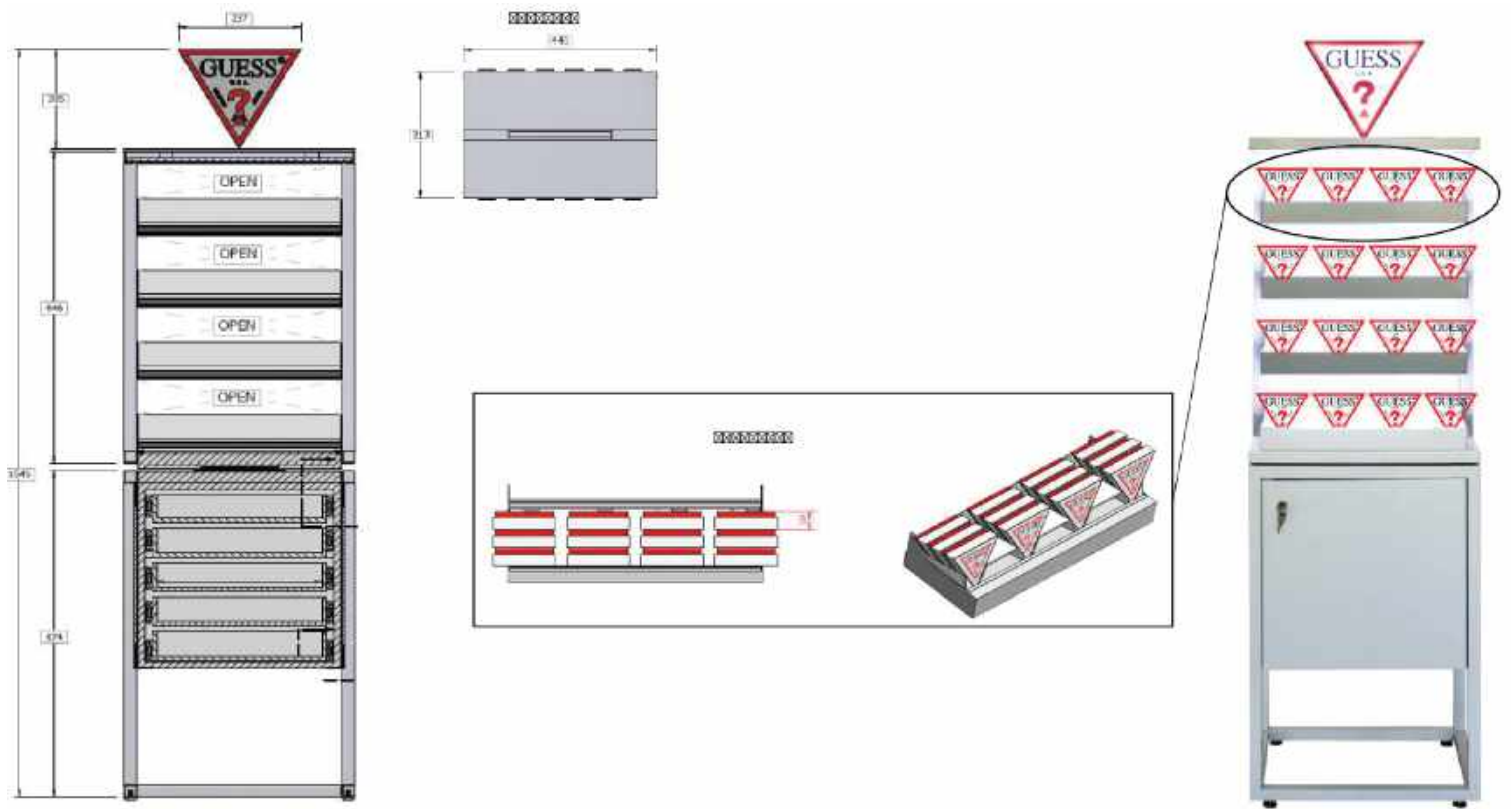

7 618584 961773

7 618584 961780

TECHNICAL SPECS

HEIGHT: 135 cm + 21 cm (Triangle Signal) | **WIDTH:** 45 cm | **DEPTH:** 32 cm

PACKAGING

GJB0096 HEART WARMING
UBS29221-S 49,00 €

GJB0097 HEART WARMING
UBS29226 29,00 €