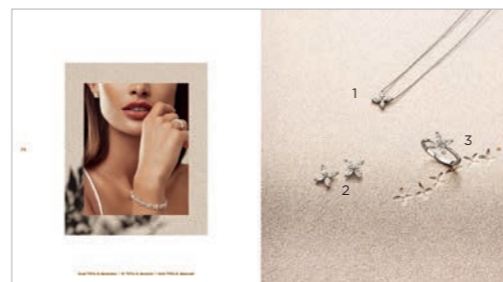

1	064483/A	BRACELET WHITE GOLD + DIAMOND 11.000 CT	€ 34975
2	064439/A	RING WHITE GOLD + DIAMOND 1.640 CT	€ 5495
3	064411/A	NECKLACE YELLOW GOLD + DIAMOND 0.180 CT	€ 975
4	064412/A	RING YELLOW GOLD + DIAMOND 0.300 CT	€ 1359
5	064410/A	EARRINGS YELLOW GOLD + DIAMOND 0.290 CT	€ 1235

P. 34-35