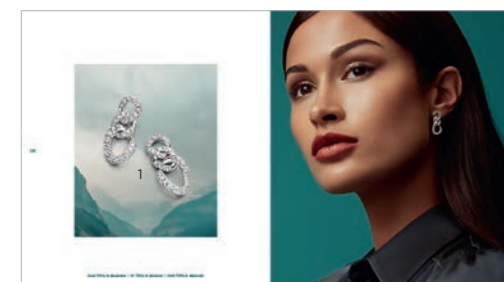

1	064565/A	NECKLACE WHITE GOLD + DIAMOND 0.550 CT	€ 2335
2	064562/A	RING WHITE GOLD + DIAMOND 0.730 CT	€ 3375
3	064420/A	BRACELET WHITE GOLD + DIAMOND 4.180 CT	€ 14779
4	064563/A	BRACELET YELLOW-WHITE GOLD + DIAMOND 1.320 CT	€ 10915

P. 10-11