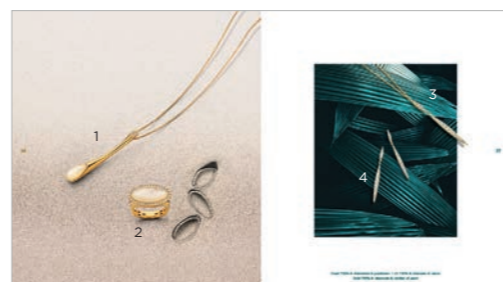

1	064532/A	NECKLACE WHITE GOLD + DIAMOND 0.450 CT	€ 1855
2	064437/A	EARRINGS WHITE GOLD + DIAMOND 0.970 CT	€ 3245
3	064438/A	RING WHITE GOLD + DIAMOND 0.500 CT	€ 1935

P. 36-37