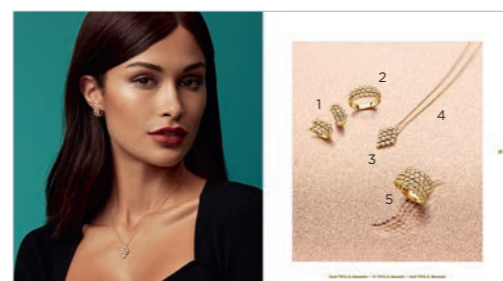

1	064002/A	BRACELET YELLOW-WHITE GOLD + DIAMOND 2.100 CT	€ 11515
2	064004/A	BRACELET WHITE GOLD + DIAMOND 7.000 CT	€ 18479
3	064285/A	BRACELET YELLOW-WHITE GOLD + DIAMOND 1.050 CT	€ 7775
4	064284/A	RING YELLOW-WHITE GOLD + DIAMOND 0.200 CT	€ 2615
5	064003/A	RING WHITE GOLD + DIAMOND 1.000 CT	€ 4485
6	064287/A	RING WHITE GOLD + DIAMOND 0.580 CT	€ 3235

P. 24-25