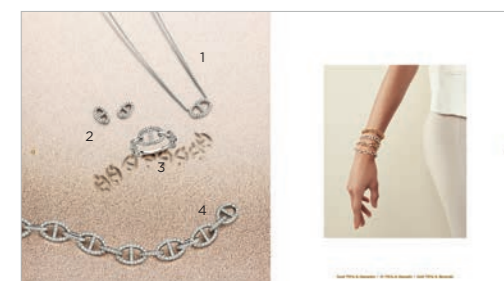

1	064564/A	EARRINGS WHITE GOLD + DIAMOND 1.090 CT	€ 3515

P. 12-13