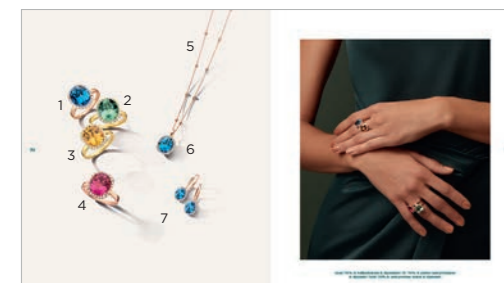

1	064090/SA	RING WHITE GOLD + DIAMOND 0.200 CT + BLUE SAPPHIRE BAGUE OR BLANC + DIAMANT 0.200 CT + SAPHIR BLEU	€ 2399
2	064085/EA	RING YELLOW GOLD + DIAMOND 0.200 CT + EMERALD BAGUE OR JAUNE + DIAMANT 0.200 CT + EMERAUDE	€ 3149
3	064091/RA	RING PINK GOLD + DIAMOND 0.200 CT + RUBY BAGUE OR ROSE + DIAMANT 0.200 CT + RUBIS	€ 2295