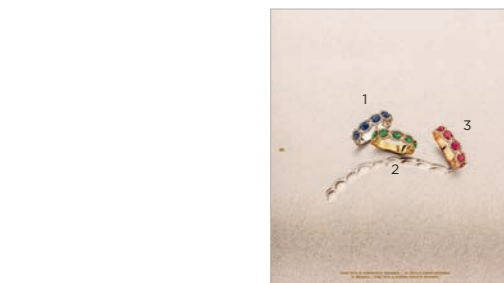

1	064090/SA	RING WHITE GOLD + DIAMOND 0.200 CT + BLUE SAPPHIRE BAGUE OR BLANC + DIAMANT 0.200 CT + SAPHIR BLEU	€ 2399
2	064085/EA	RING YELLOW GOLD + DIAMOND 0.200 CT + EMERALD BAGUE OR JAUNE + DIAMANT 0.200 CT + EMERAUDE	€ 3149
3	064091/RA	RING PINK GOLD + DIAMOND 0.200 CT + RUBY BAGUE OR ROSE + DIAMANT 0.200 CT + RUBIS	€ 2295